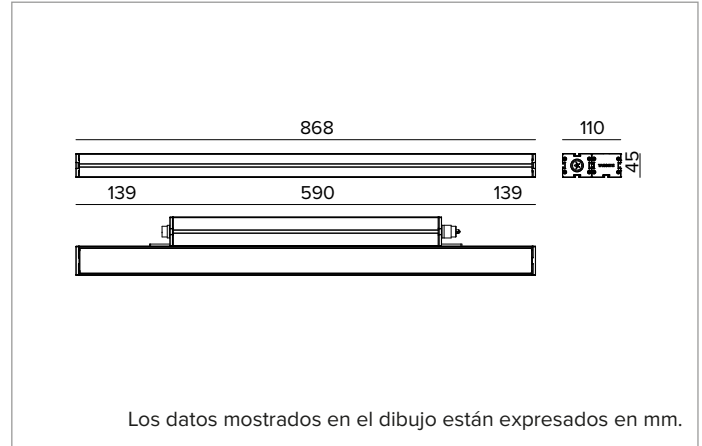

E0543FVL830ELBA | JEDI NOVA 55 Proyector Side Box Proyector lineal orientable de LED

	3000K	H(m)	D1(m)	D2(m)	E _{max} (lx)		
	Ra80	67°	75°				
Fixture Power	40W	1	1.31	1.52	3220		
Source Flux	6351lm	2	2.63	3.04	805		
Fixture Flux	4102lm	3	3.94	4.56	358		
Efficacy	103lm/W	4	5.25	6.09	201		
TS2115	I _{max} =507cd/klm	I _{max}	3220cd	5	6.56	7.61	129

Flujo luminaria: 4102lm

Rendimiento luminoso: 103lm/W

Seguridad fotobiológica: Conforme al grupo de riesgo RG1 (Riesgo Bajo)

CARACTERÍSTICAS MECÁNICAS

Cuerpo de aluminio extruido anodizado 15μ. Pantalla plana de cristal extra claro de 5mm de espesor. Cuerpo de la luminaria orientable respecto a la superficie de instalación mediante estribos accesorios.

Color y acabado: Anodización, negro

Dimensiones: L=868mm

Peso: 4,4Kg

Versión: STANDARD

Grado de protección: IP66,IP67,IP68,IP69

Resistencia mecánica: IK07

CARACTERÍSTICAS ELÉCTRICAS

Driver integrado, en la versión ON-OFF (posicionado lateralmente al cuerpo óptico). Equipado con cableado pasante con conectores IN/OUT para instalación de panel con sellado longitudinal (el sellado limita el riesgo de ascenso de la humedad hacia el driver / cuerpo óptico). Luminaria compatible con EN 60598-2-22 para suministro de energía desde un sistema de emergencia centralizado CPSS (Central Power Supply System), no incorporado en la luminaria - áreas de alto riesgo excluidas. La potencia y el flujo predeterminados son 100% en CA y 100% en CC.